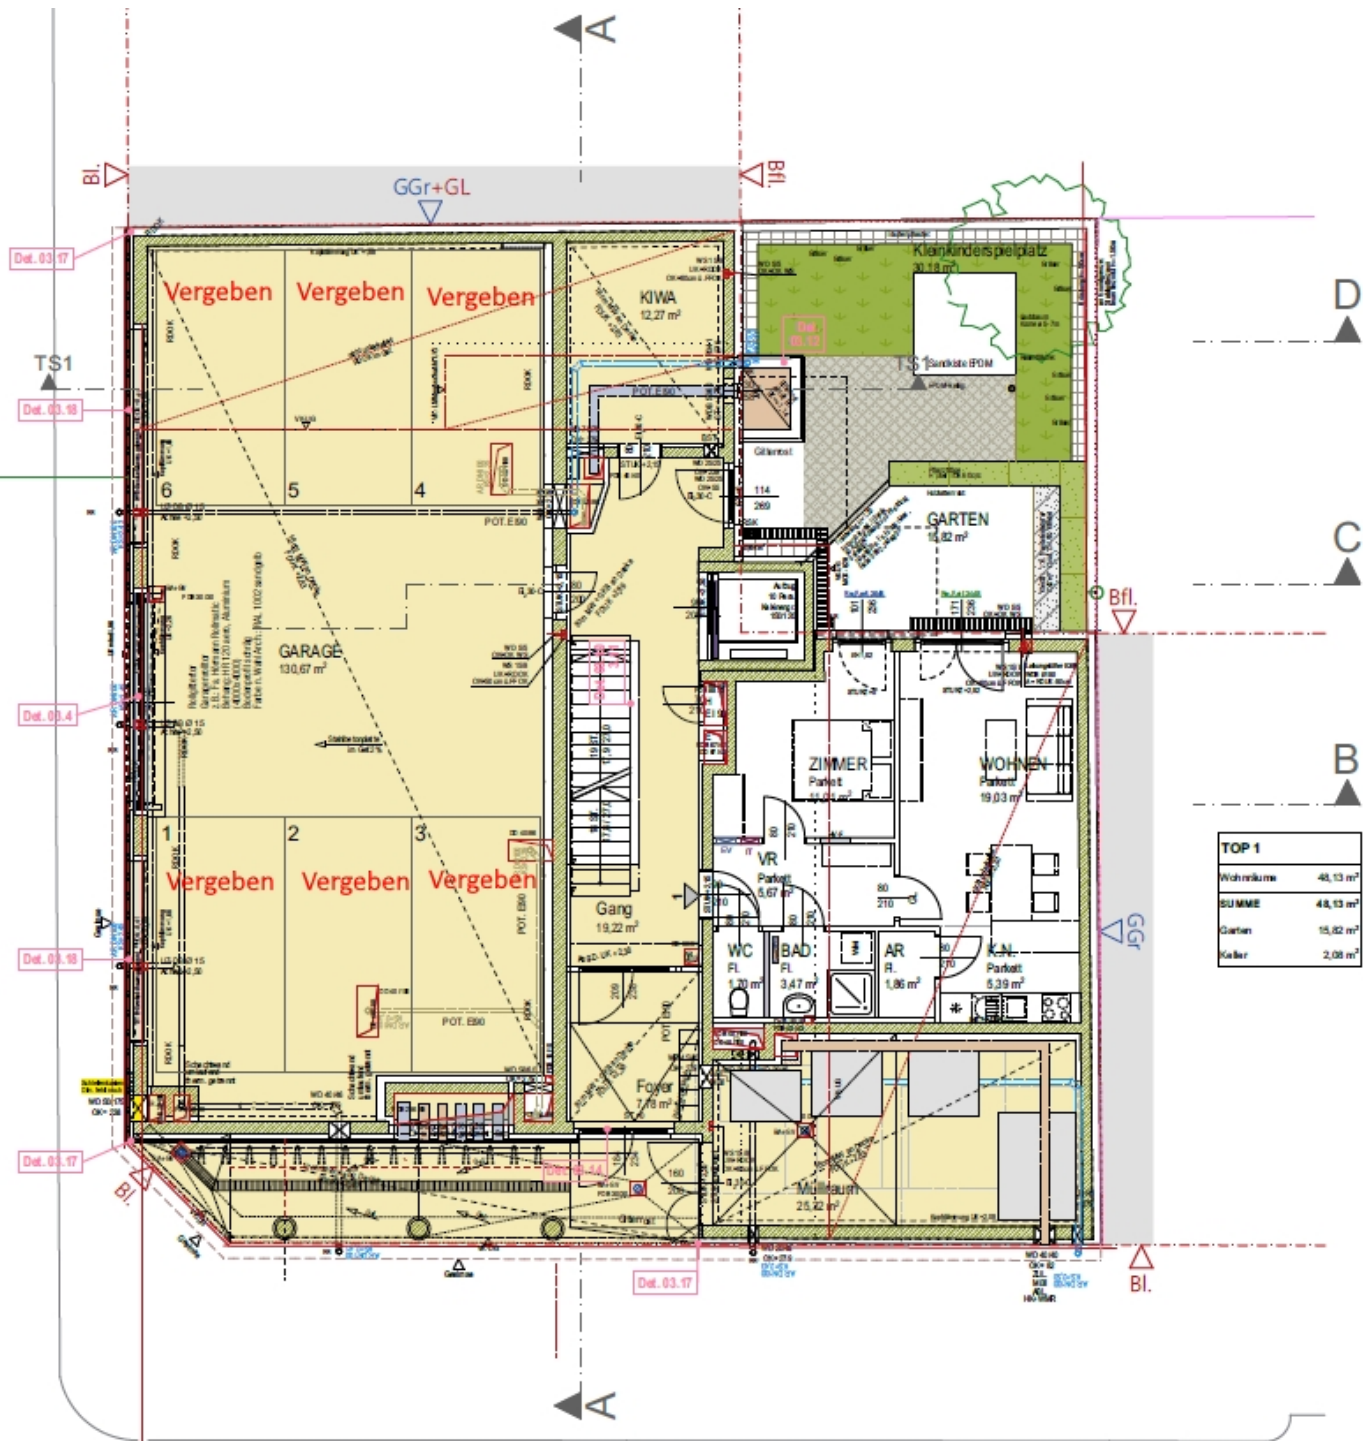

MIGAZZIPLATZ

ALBRECHTSBERGERGASSE

KLÄHRGASSE

TOP 1	
Wohnfläche	48,13 m²
SUMME	48,13 m²
Garten	15,82 m²
Keller	2,08 m²